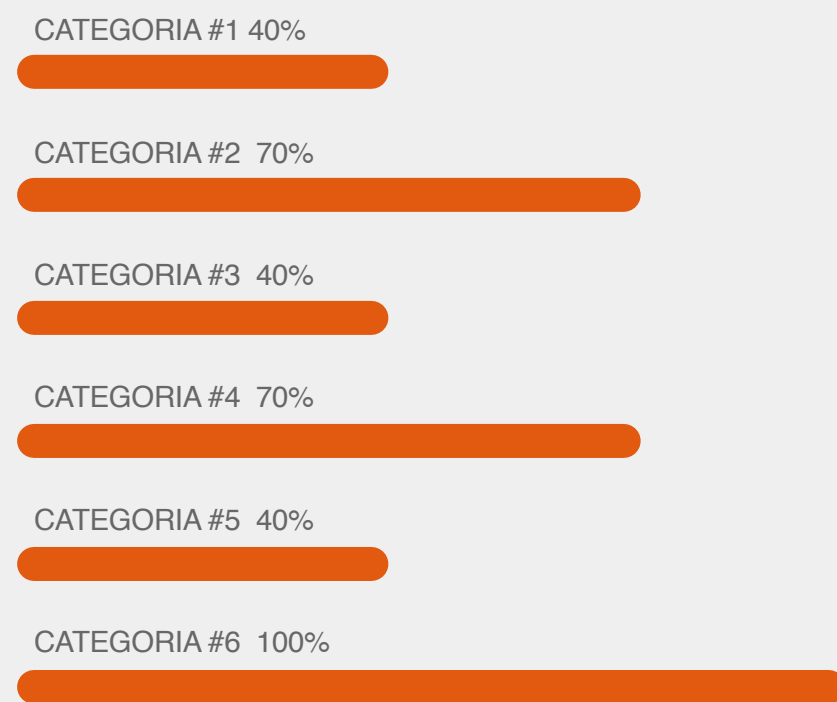

Sed ut perspiciatis unde omnis iste natus error sit voluptatem accusantium doloremque laudantium, totam rem aperiam, eaque ipsa quae ab illo inventore veritatis et quasi architecto beatae vitae dicta sunt explicabo. Donec ut volutpat metus. Aliquam tortor lorem, fringilla tempor dignissim at, pretium et arcu. Sed ut perspiciatis unde omnis iste natus error sit voluptatem accusantium doloremque laudantium, totam rem aperiam, eaque ipsa quae ab illo inventore veritatis.

Nossa Missão

Etiam eget mi enim, non ultricies nisi voluptatem, illo inventore veritatis et quasi architecto beatae vitae dicta sunt explicabo nemo enim ipsam quasi architecto voluptatem illo inventore veritatis et quasi architecto beatae illo no inventore veritatis et quasi architecto beatae.

Sed ut perspiciatis unde omnis iste natus error sit voluptatem accusantium doloremque laudantium, totam rem aperiam, eaque ipsa quae ab illo inventore veritatis et quasi architecto beatae vitae dicta sunt explicabo. Donec ut volutpat metus. Aliquam tortor lorem, fringilla tempor dignissim at, pretium et arcu. Sed ut perspiciatis unde omnis iste natus error sit voluptatem accusantium doloremque laudantium, totam rem aperiam, eaque ipsa quae ab illo inventore veritatis.

Nossas competências

CONTACTOS

Morada: Rua da Mina, nº847
4410-269 Canelas
V. N. Gaia, Portugal
Telefone: +351 227 535 284
Telemóvel +351 962 303 768
Email: info@rscorks.com

Quality by choice!

ÚLTIMOS PRODUTOS

- Nome do produto XPTO.
- Nome do produto XPTO.
- Nome do produto XPTO.
- Nome do produto XPTO.
- Nome do produto XPTO.
- Nome do produto XPTO.
- Nome do produto XPTO.

ÚLTIMAS NOTÍCIAS

- We provide original, quality, attractive and functional design.
- We provide original, quality, attractive and functional design.
- We provide original, quality, attractive and functional design.
- We provide original, quality, attractive and functional design.

SOBRE A CORTIÇA

Um dos mais extraordinários produtos da natureza.

A cortiça é a casca do sobreiro, o que significa que é um tecido vegetal 100% natural.